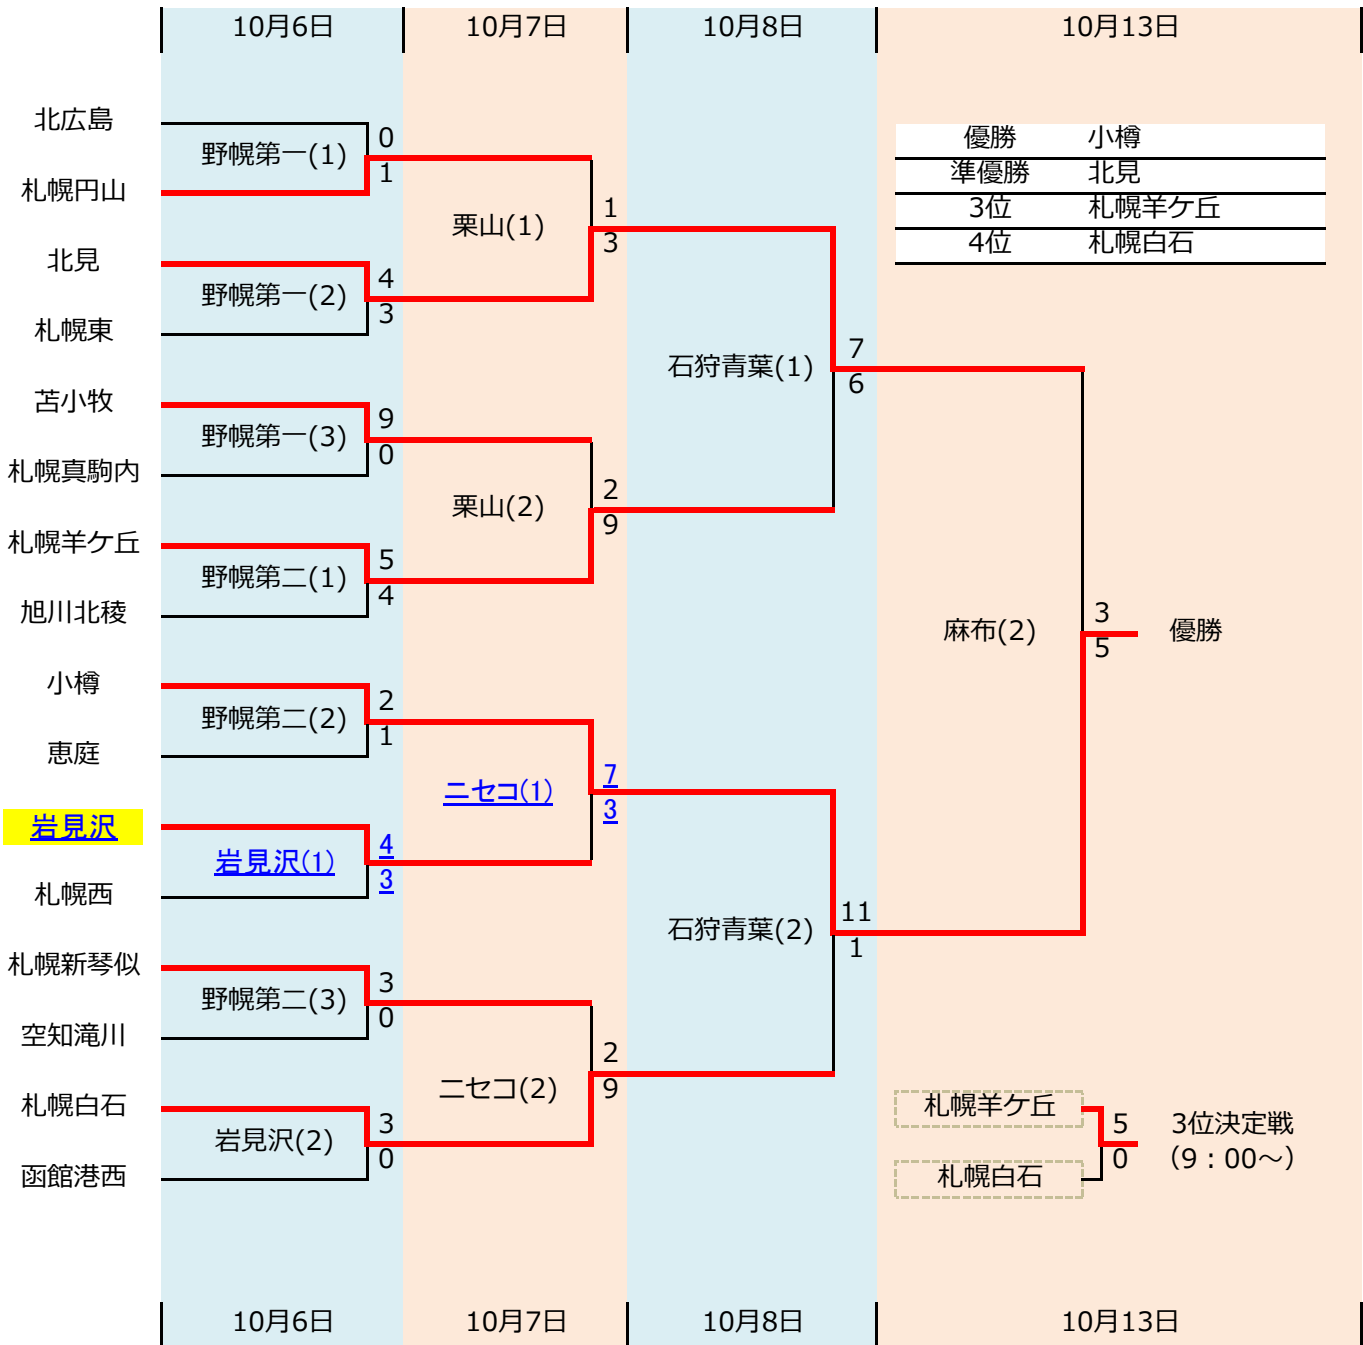

第39回秋季全道大会新人戦 兼 第29回麻布自動車学校杯

(予選リーグの勝率にて各ブロックから16チーム選出)

2012/10/6 ~ 2012/10/13

※ 番号の若いチームが一塁側ベンチとする。

1日2試合の球場 第1試合10:00 第2試合12:30

1日3試合の球場 第1試合 9:00 第2試合11:30 第3試合14:00