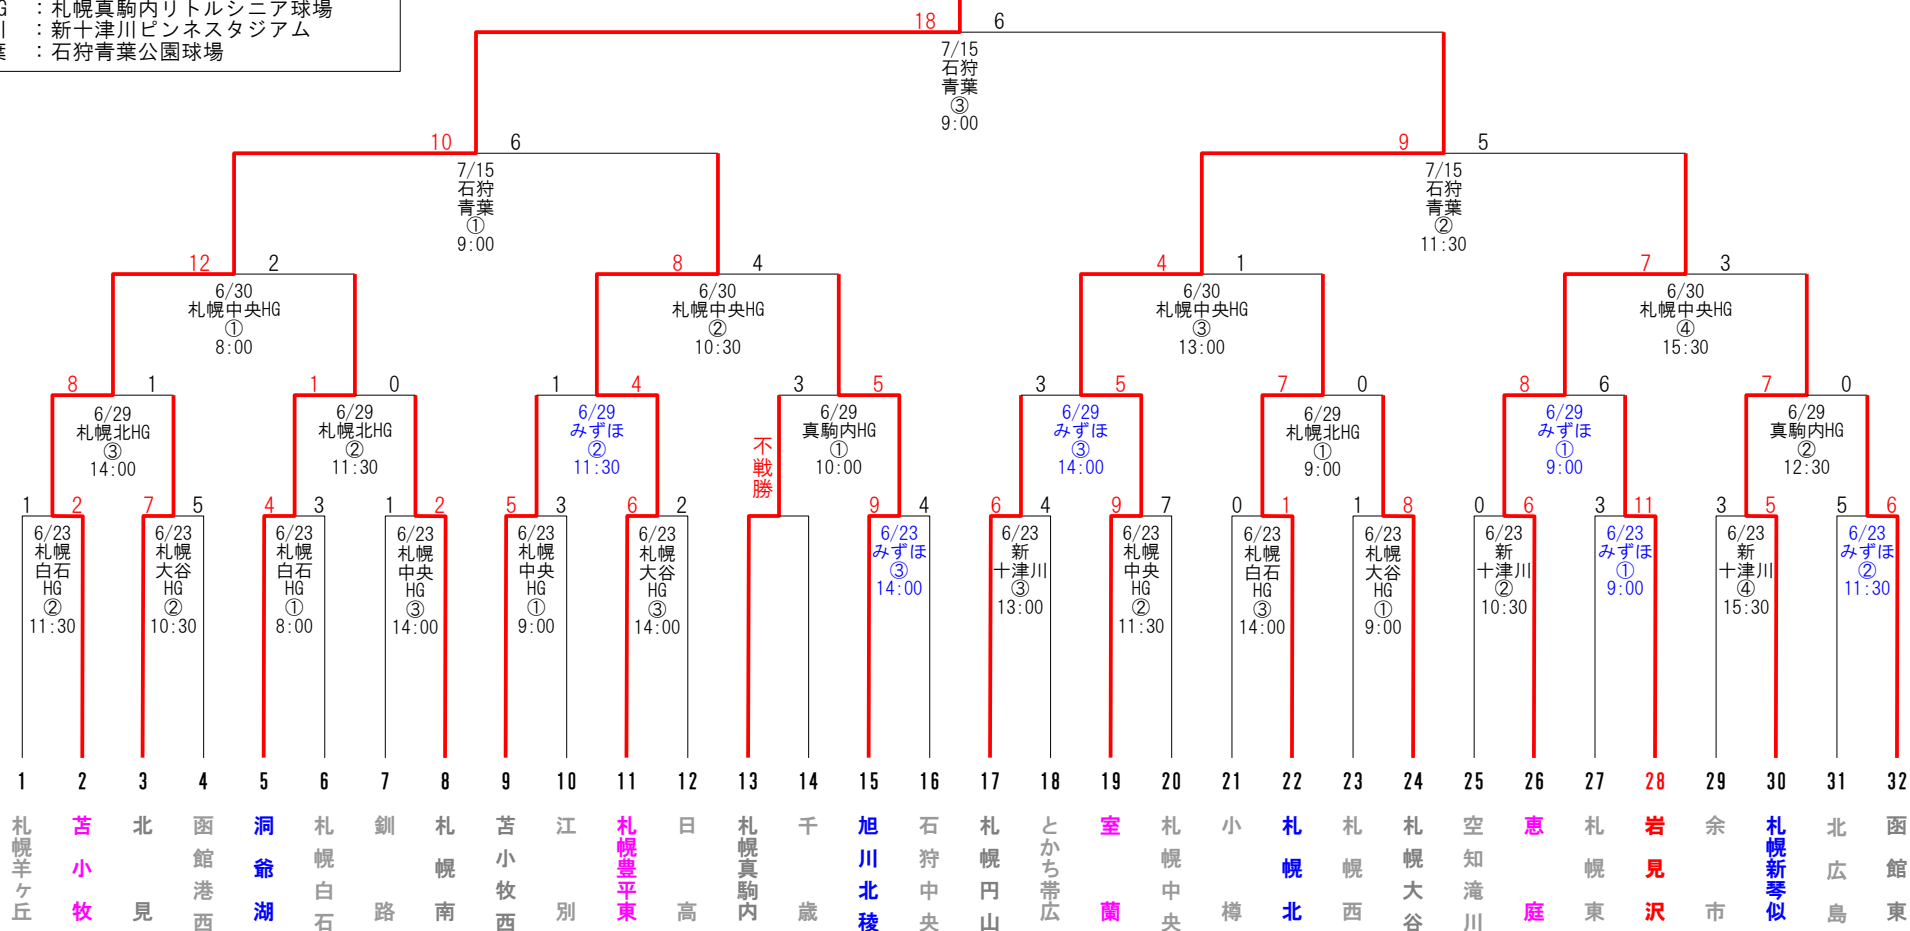

第1回 理事長杯全道大会

- みずほ : 岩見沢みずほ公園野球場
- 滝川河川 : 滝川市石狩川野球場
- 札幌大谷HG : 札幌大谷学園球場
- 札幌中央HG : 札幌中央リトルシニア球場
- 札幌白石HG : 札幌白石リトルシニア球場
- 札幌北HG : 札幌北リトルシニア球場
- 真駒内HG : 札幌真駒内リトルシニア球場
- 新十津川 : 新十津川ピンススタジアム
- 石狩青葉 : 石狩青葉公園球場

苦小牧

優勝 : 苦小牧
 準優勝 : 室蘭
 三位 : 恵庭、札幌豊平東

試合開始予定時刻
 2試合の場合 : ①第1試合 10:00~ ②第2試合 12:30~
 3試合の場合 : ①第1試合 9:00~ ②第2試合 11:30~ ③第3試合 14:00~
 4試合の場合 : ①第1試合 8:00~ ②第2試合 10:30~ ③第3試合 13:00~ ④第4試合 15:30~

※日本リトルシニア中学硬式野球協会北海道連盟ホームページより