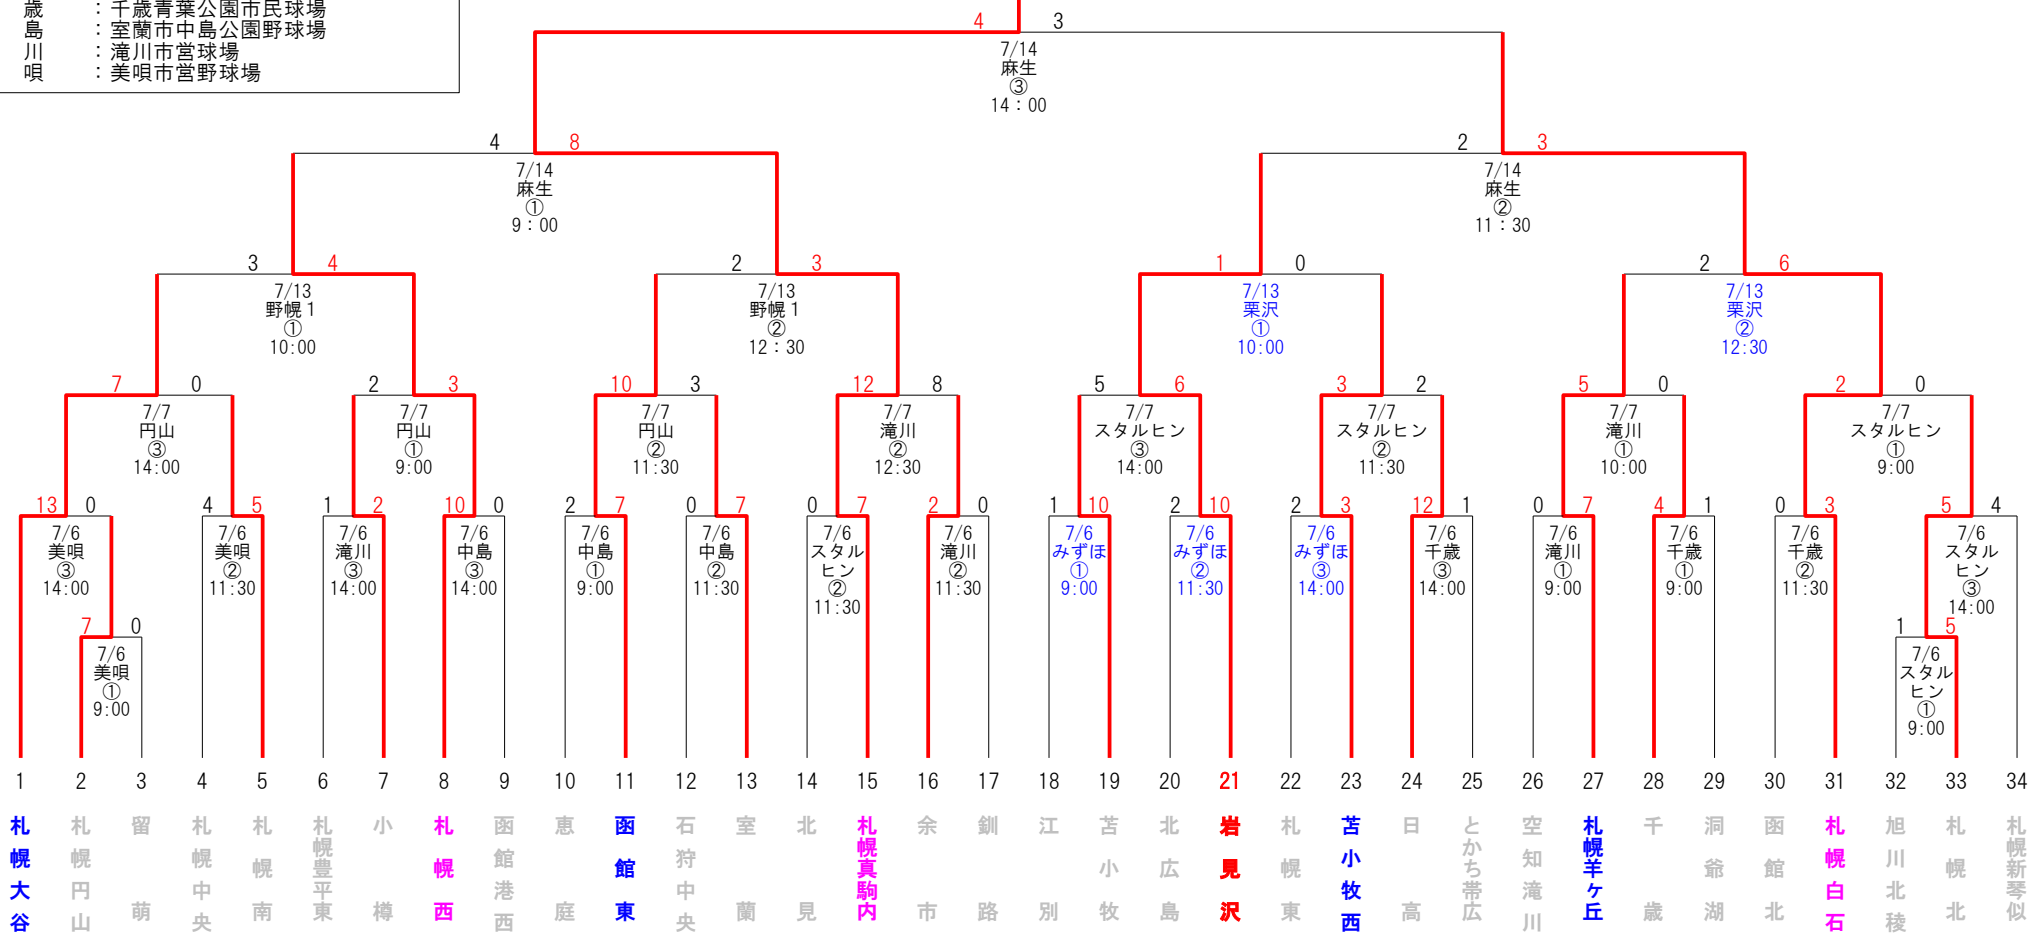

第24回 道新スポーツ杯争奪夏季全道大会

- みずほ : 岩見沢みずほ公園野球場
- 栗沢 : 岩見沢栗沢スポーツ公園野球場
- 円山 : 札幌円山球場
- 麻生 : 札幌麻生球場
- 野幌1 : 道立野幌総合運動公園 第1球場
- スタルヒン : 旭川市スタルヒン球場
- 千歳 : 千歳青葉公園市民球場
- 中島 : 室蘭市中島公園野球場
- 滝川 : 滝川市営球場
- 美唄 : 美唄市営野球場

札幌真駒内

優勝 : 札幌真駒内
準優勝 : 札幌白石
三位 : 岩見沢、札幌西

試合開始予定時刻
 2試合の場合 : ①第1試合 10:00~ ②第2試合 12:30~
 3試合の場合 : ①第1試合 9:00~ ②第2試合 11:30~ ③第3試合 14:00~
 4試合の場合 : ①第1試合 8:00~ ②第2試合 10:30~ ③第3試合 13:00~ ④第4試合 15:30~

※青地は球場設営作業があります。