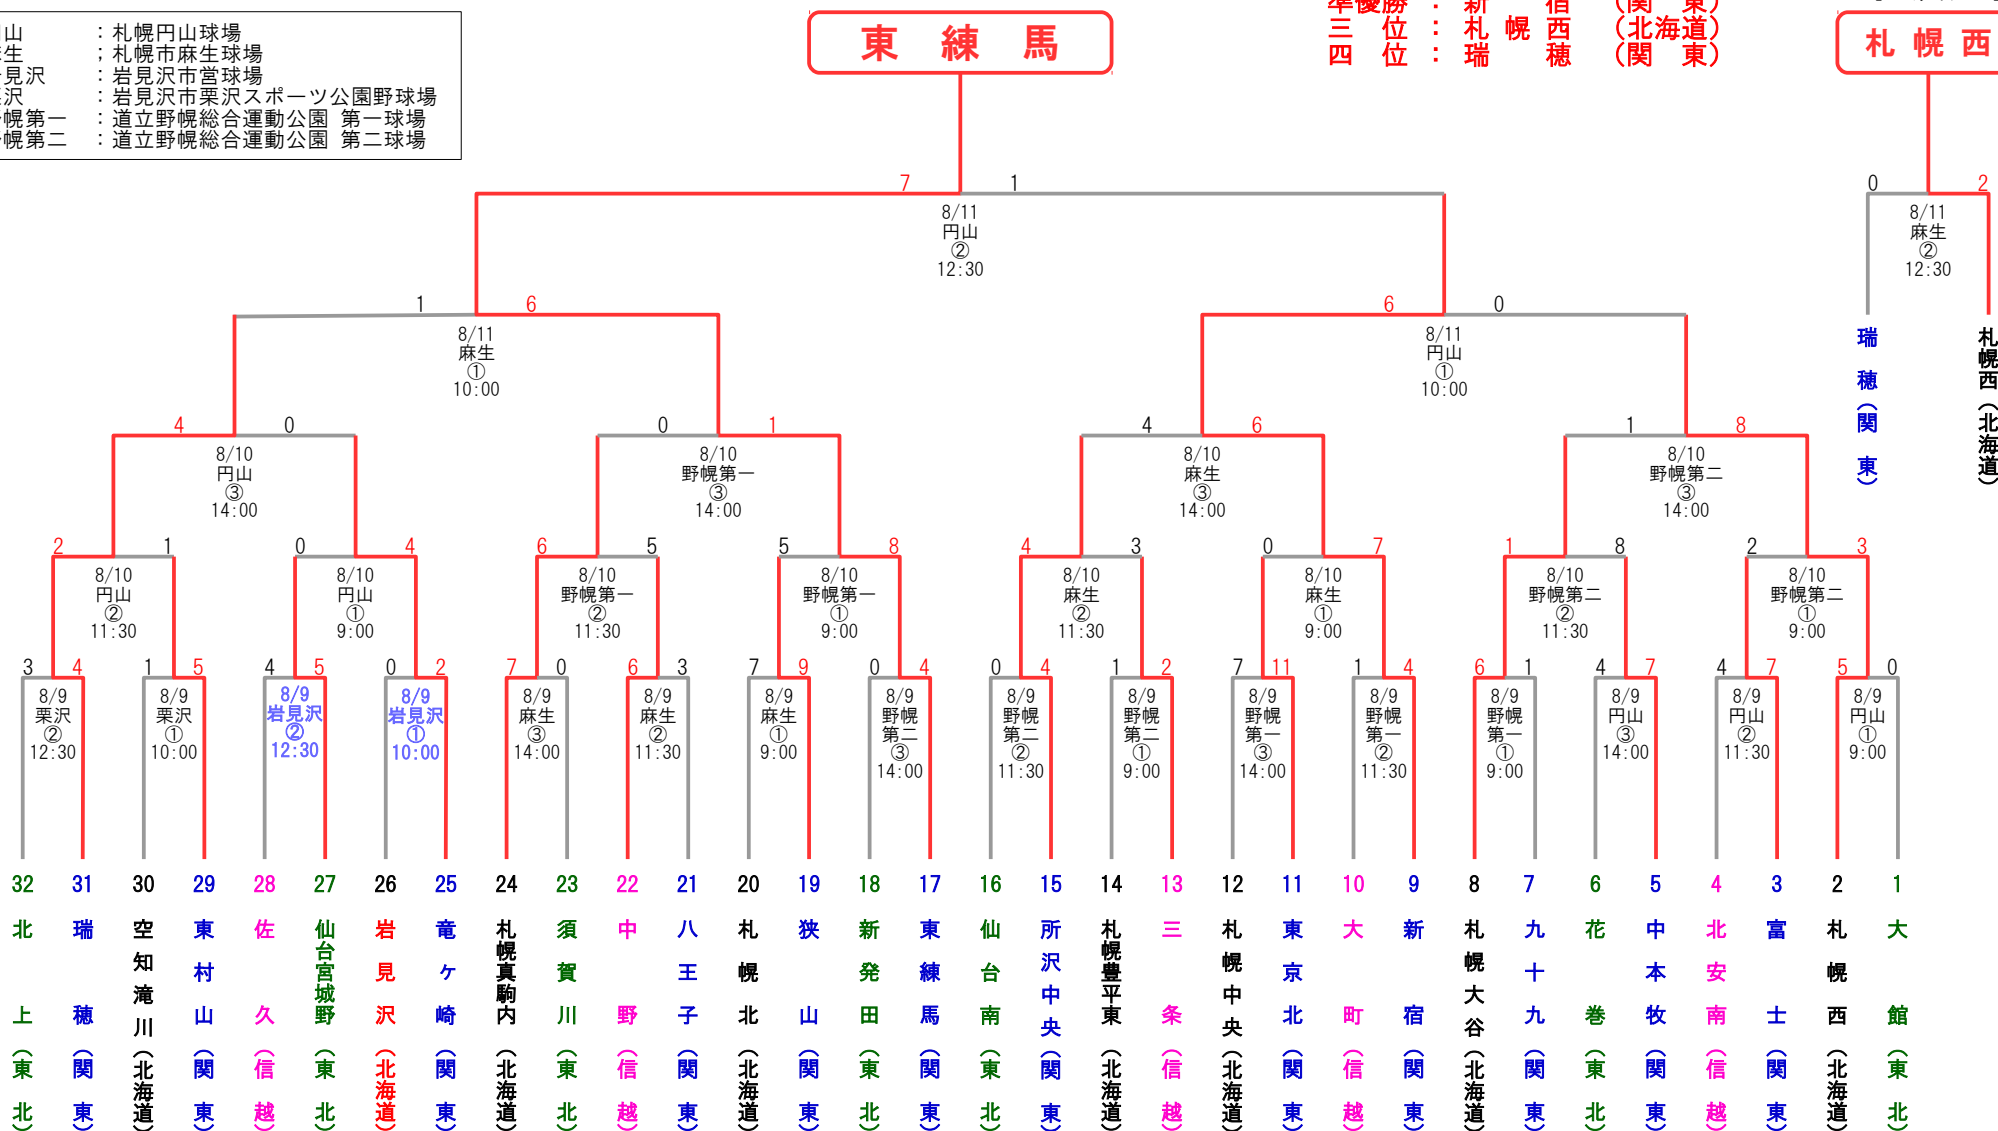

第3回 日本リトルシニア東日本選抜野球大会

円山 : 札幌円山球場
 麻生 : 札幌市麻生球場
 岩見沢 : 岩見沢市営球場
 栗沢 : 岩見沢市栗沢スポーツ公園野球場
 野幌第一 : 道立野幌総合運動公園 第一球場
 野幌第二 : 道立野幌総合運動公園 第二球場

優勝 : 東 練 馬
 準優勝 : 新 札 幌
 三位 : 瑞 穂
 四位 : 瑞 穂

(関 東)
 (関 東)
 (北 海 道)
 (関 東)

3位決定戦

札幌西

試合開始予定時刻
 2試合の場合 : ①第1試合 10:00~ ②第2試合 12:30~
 3試合の場合 : ①第1試合 9:00~ ②第2試合 11:30~ ③第3試合 14:00~
 4試合の場合 : ①第1試合 8:00~ ②第2試合 10:30~ ③第3試合 13:00~ ④第4試合 15:30~

※青地は球場設置作業があります。