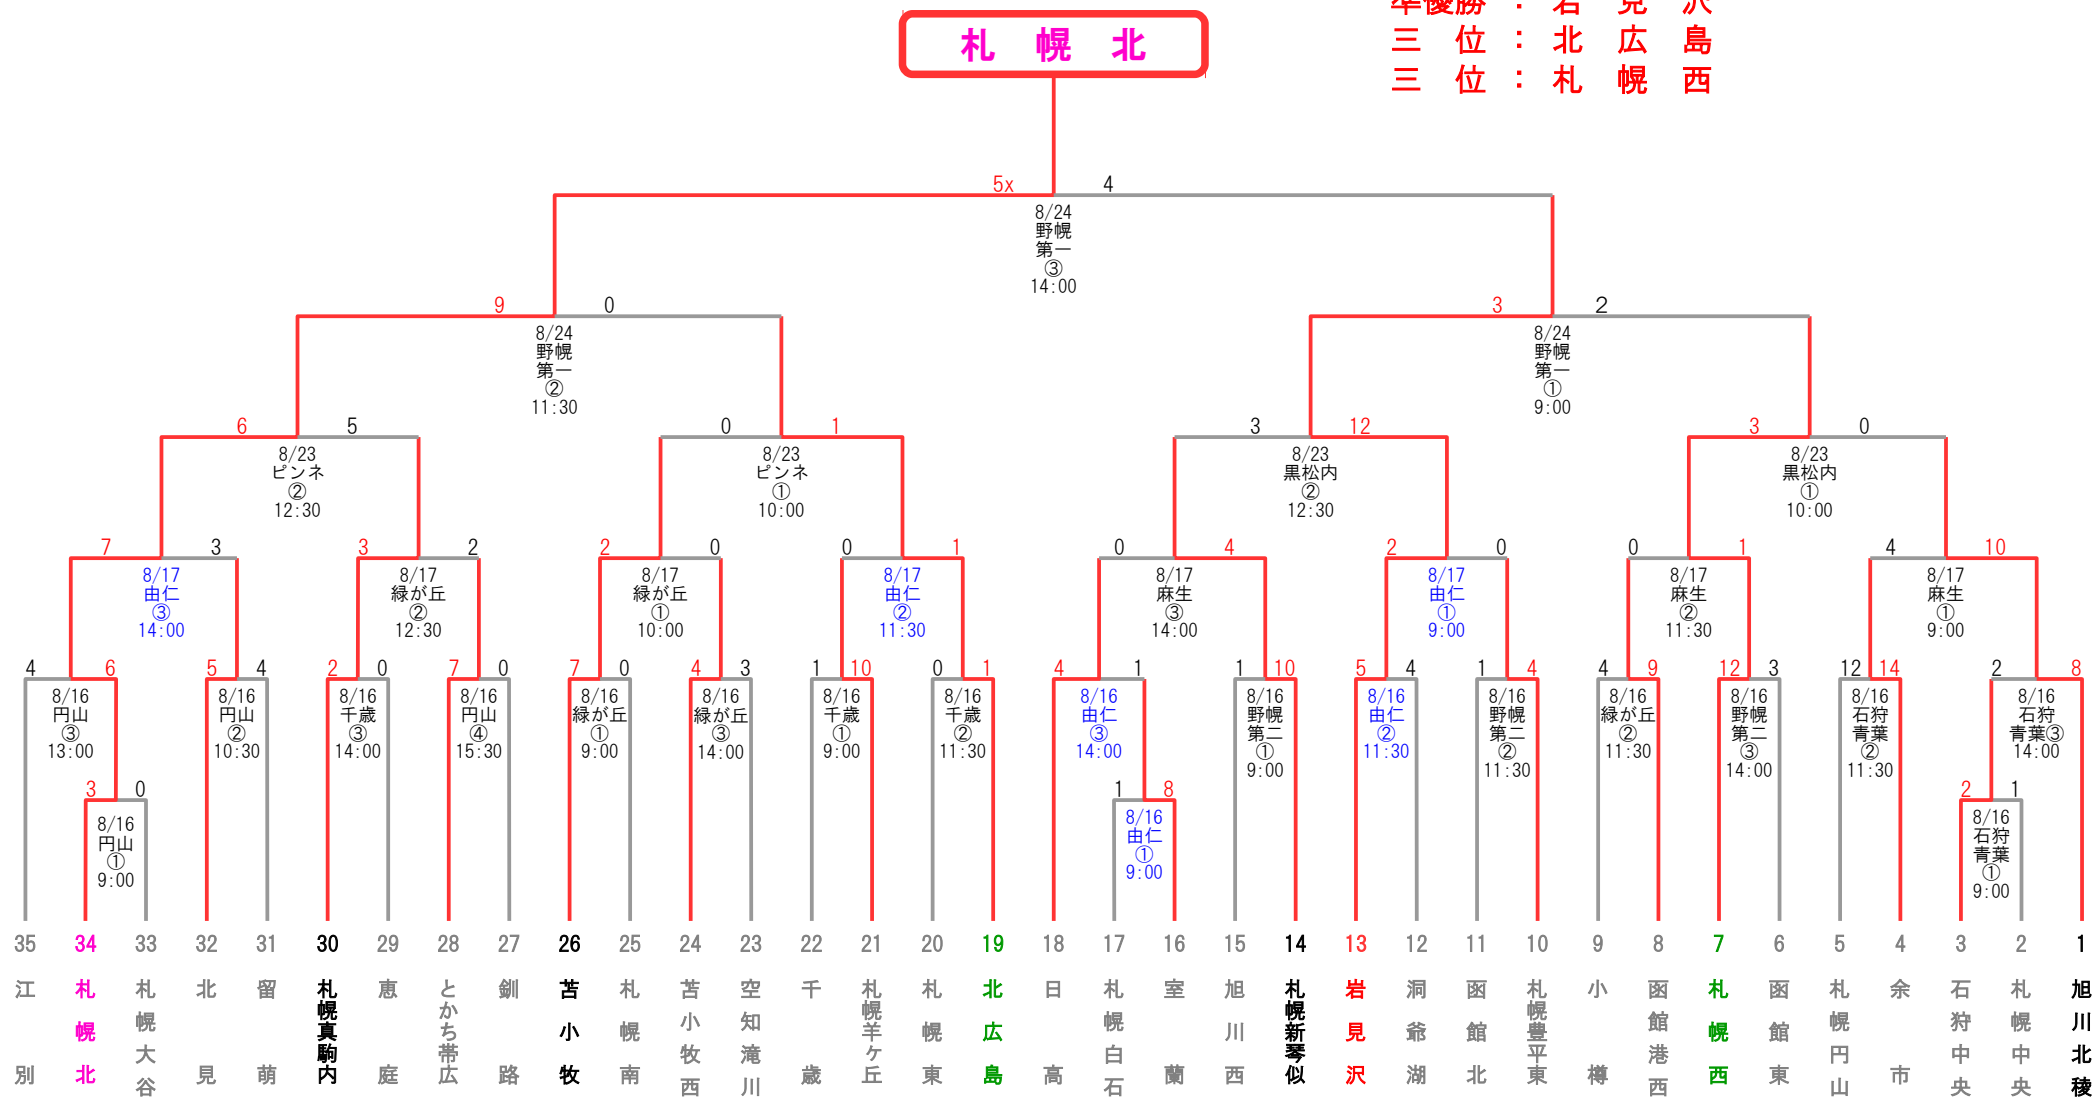

第36回全道選手権大会 兼 第12回ゼット旗争奪全道選手権大会

優勝 : 札幌北
 準優勝 : 岩見沢
 三位 : 北広島
 三位 : 札幌西

試合開始予定時刻
 2試合の場合 : ①第1試合 10:00~ ②第2試合 12:30~
 3試合の場合 : ①第1試合 9:00~ ②第2試合 11:30~ ③第3試合 14:00~
 4試合の場合 : ①第1試合 8:00~ ②第2試合 10:30~ ③第3試合 13:00~ ④第4試合 15:30~