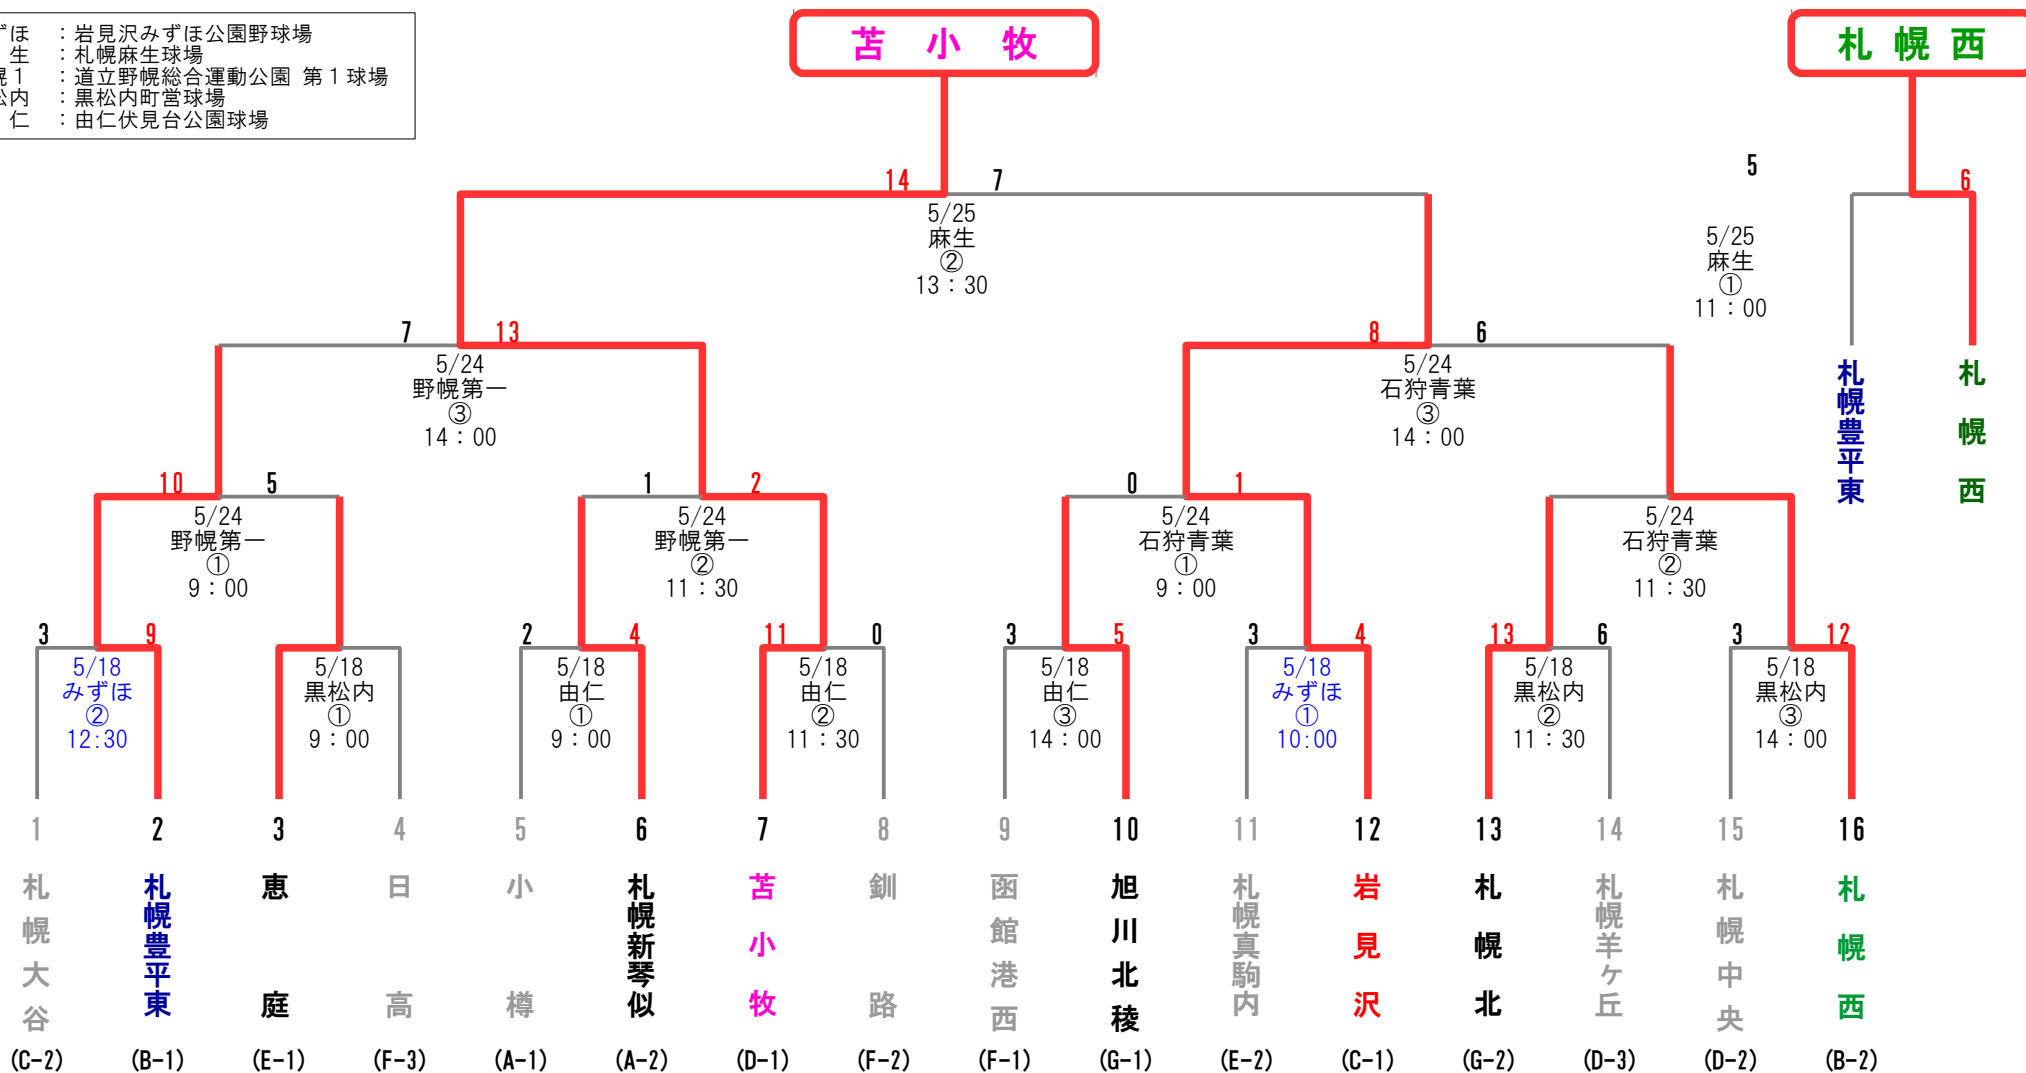

# 第22回春季全道大会 兼 第16回ミスノ旗争奪春季全道大会 決勝トーナメント

優勝 : 苫小牧 (第1シード : 林和夫杯出場権)  
 準優勝 : 岩見沢 (第2シード : 東日本大会出場権)  
 三位 : 札幌西 (第3シード : 東日本大会出場権)  
 四位 : 札幌豊平東 (第4シード : 東日本大会出場権)

みずほ : 岩見沢みずほ公園野球場  
 麻生 : 札幌麻生球場  
 野幌1 : 道立野幌総合運動公園 第1 球場  
 黒松内 : 黒松内町営球場  
 由仁 : 由仁伏見台公園球場

試合開始予定時刻  
 2試合の場合 : ①第1試合 10:00~ ②第2試合 12:30~  
 3試合の場合 : ①第1試合 9:00~ ②第2試合 11:30~ ③第3試合 14:00~  
 4試合の場合 : ①第1試合 8:00~ ②第2試合 10:30~ ③第3試合 13:00~ ④第4試合 15:30~

※青地は球場設営作業があります。