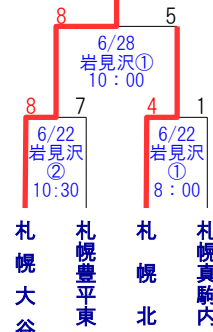

第42回 日本選手権北海道大会

3位決定戦

札幌新琴似

順位決定戦 (5~8位)

札幌大谷

順位決定戦 (9~11位)

札幌中央

桜ヶ丘 : 小樽公園 桜ヶ丘球場
 岩見沢 : 岩見沢市営球場
 麻生 : 札幌麻生球場
 野幌第一 : 道立野幌総合運動公園 第1 球場
 野幌第二 : 道立野幌総合運動公園 第2 球場
 スタルヒン : 旭川スタルヒン球場

※青地は球場設営作業があります。

試合開始予定時刻

- 2試合の場合
 - ①第1試合 10:00~
 - ②第2試合 12:30~
- 3試合の場合
 - ①第1試合 9:00~
 - ②第2試合 11:30~
 - ③第3試合 14:00~
- 4試合の場合
 - ①第1試合 8:00~
 - ②第2試合 10:30~
 - ③第3試合 13:00~
 - ④第4試合 15:30~

- 優勝 ジャイアンツカップ大会 【小樽】
- 1位・2位 第42回 日本選手権大会 【小樽】【旭川北稜】
- 3位~4位 第5回 林和夫杯 【新琴似】【函館港西】【苫小牧】
- 5位~9位 第3回 東日本大会 (札幌)
 - 【札幌大谷】【札幌北】【札幌真駒内】【札幌中央】
 - 【空知滝川】【岩見沢】【札幌西】【札幌豊平東】
- 3位~6位 北海道ジュニアチャンピオンシップ
 - 【札幌新琴似】【函館港西】【札幌大谷】【札幌北】