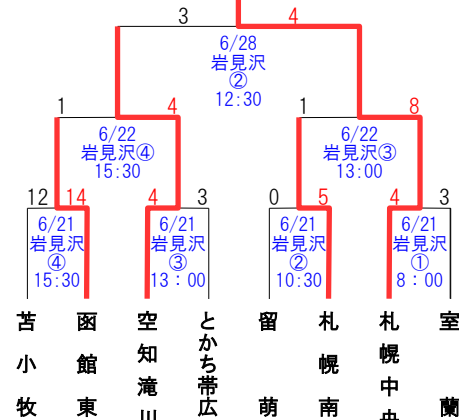

第42回 日本選手権北海道大会

3位決定戦

札幌新琴似

順位決定戦 (5~8位)

札幌大谷

順位決定戦 (9~11位)

札幌中央

桜ヶ丘 : 小樽公園 桜ヶ丘球場
 岩見沢 : 岩見沢市営球場
 麻生 : 札幌麻生球場
 野幌第一 : 道立野幌総合運動公園 第1 球場
 野幌第二 : 道立野幌総合運動公園 第2 球場
 スタルヒン : 旭川スタルヒン球場

※青地は球場設営作業があります。

試合開始予定時刻

- 2試合の場合
 - ①第1試合 10:00~
 - ②第2試合 12:30~
- 3試合の場合
 - ①第1試合 9:00~
 - ②第2試合 11:30~
 - ③第3試合 14:00~
- 4試合の場合
 - ①第1試合 8:00~
 - ②第2試合 10:30~
 - ③第3試合 13:00~
 - ④第4試合 15:30~

- 優勝 ジャイアンツカップ大会 【小樽】
- 1位・2位 第42回 日本選手権大会 【小樽】【旭川北稜】
- 3位~4位 第5回 林和夫杯 【新琴似】【函館港西】【苫小牧】
- 5位~9位 第3回 東日本大会 (札幌)
 - 【札幌大谷】【札幌北】【札幌真駒内】【札幌中央】
 - 【空知滝川】【岩見沢】【札幌西】【札幌豊平東】
- 3位~6位 北海道ジュニアチャンピオンシップ
 - 【札幌新琴似】【函館港西】【札幌大谷】【札幌北】

小樽