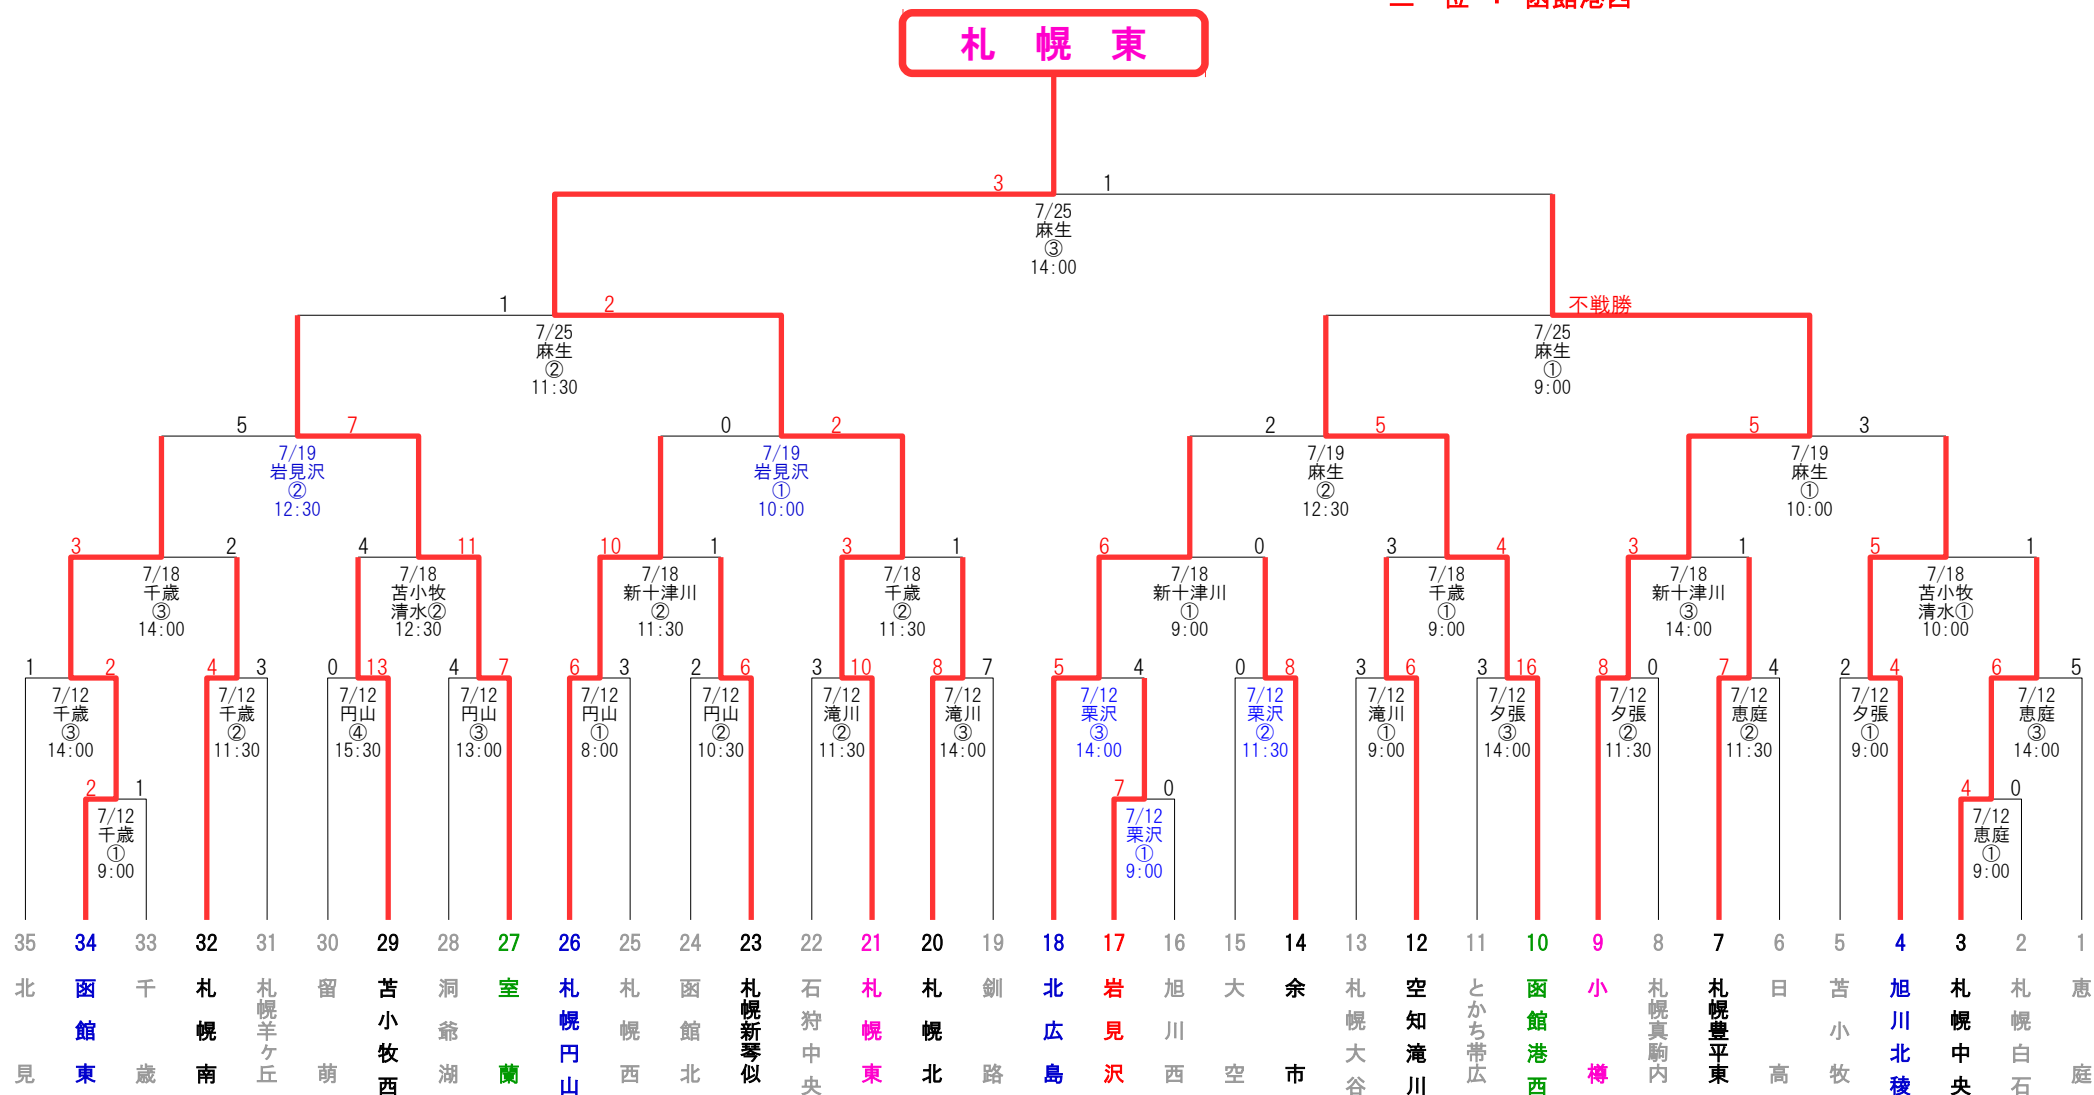

# 第37回 全道選手権大会 兼 第13回 ゼット旗杯全道大会

優勝 : 札幌東  
 準優勝 : 小樽  
 三位 : 室蘭  
 四位 : 函館港西

試合開始予定時刻  
 2試合の場合 : ①第1試合 10:00~ ②第2試合 12:30~  
 3試合の場合 : ①第1試合 9:00~ ②第2試合 11:30~ ③第3試合 14:00~  
 4試合の場合 : ①第1試合 8:00~ ②第2試合 10:30~ ③第3試合 13:00~ ④第4試合 15:30~

※青地は球場設営作業があります。