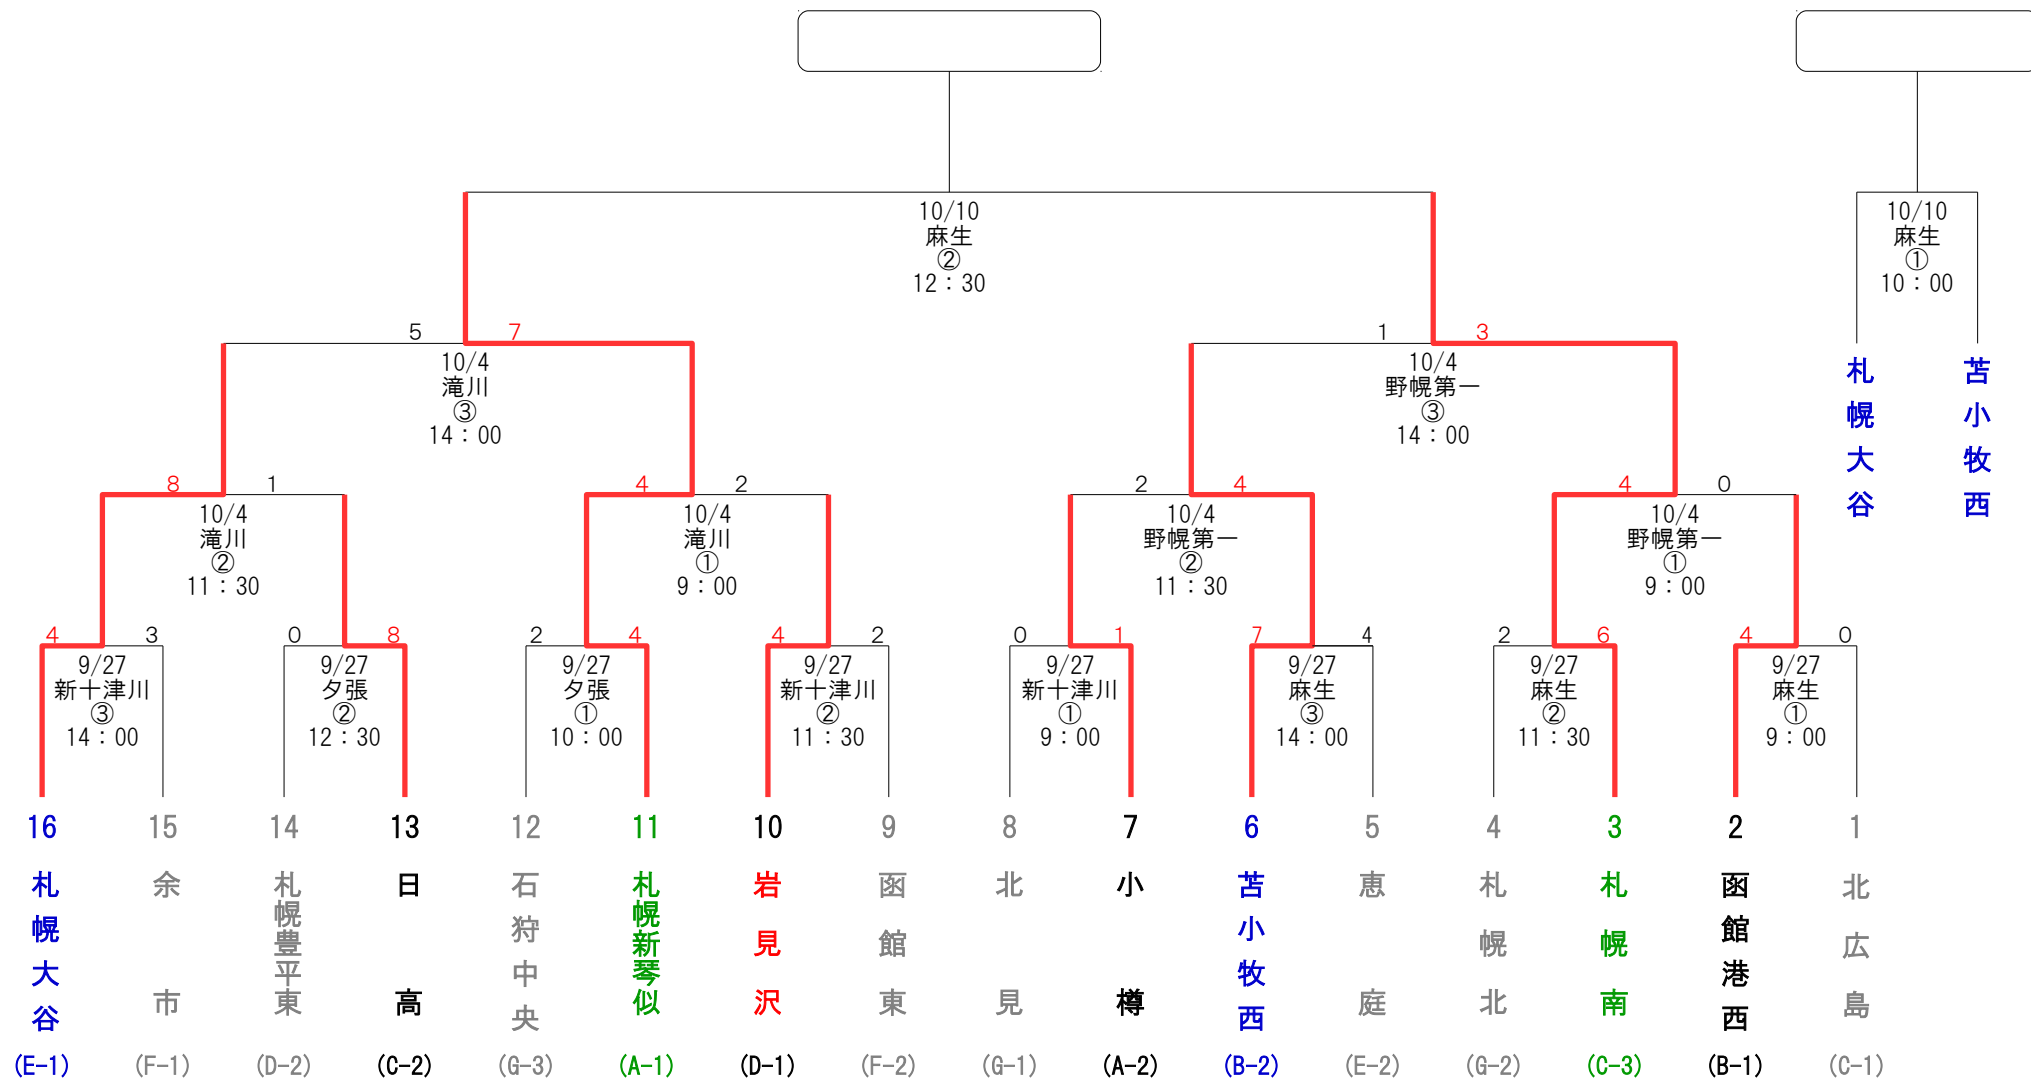

# 第42回 秋季全道大会 兼 第32回 麻生自動車学校杯全道大会 決勝トーナメント

試合開始予定時刻  
 2試合の場合 : ①第1試合 10:00~ ②第2試合 12:30~  
 3試合の場合 : ①第1試合 9:00~ ②第2試合 11:30~ ③第3試合 14:00~  
 4試合の場合 : ①第1試合 8:00~ ②第2試合 10:30~ ③第3試合 13:00~ ④第4試合 15:30~