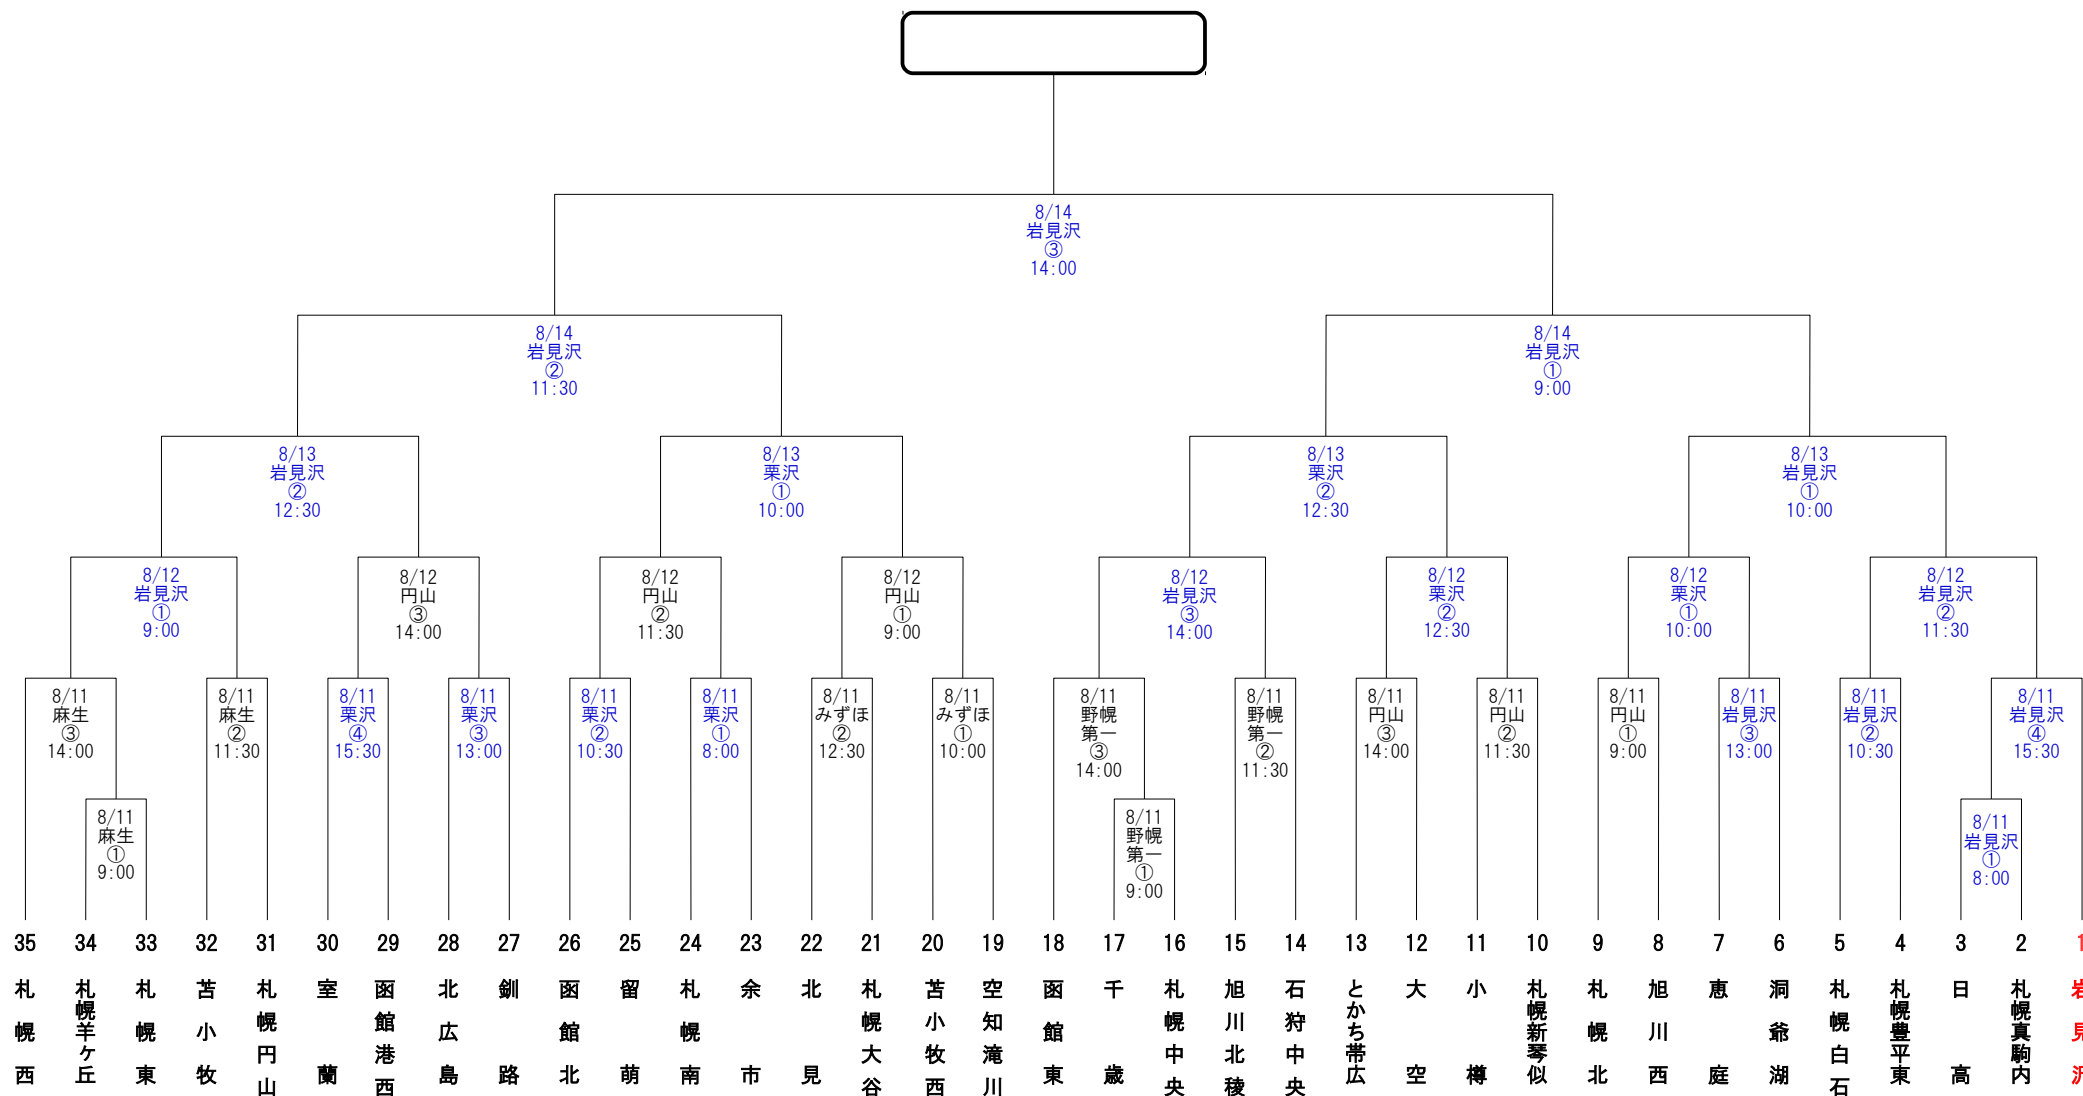

# 第38回 全道選手権大会 兼 第14回 ゼット旗杯全道大会

試合開始予定時刻  
 2試合の場合 : ①第1試合 10:00~ ②第2試合 12:30~  
 3試合の場合 : ①第1試合 9:00~ ②第2試合 11:30~ ③第3試合 14:00~  
 4試合の場合 : ①第1試合 8:00~ ②第2試合 10:30~ ③第3試合 13:00~ ④第4試合 15:30~

※青地は球場設営作業があります。