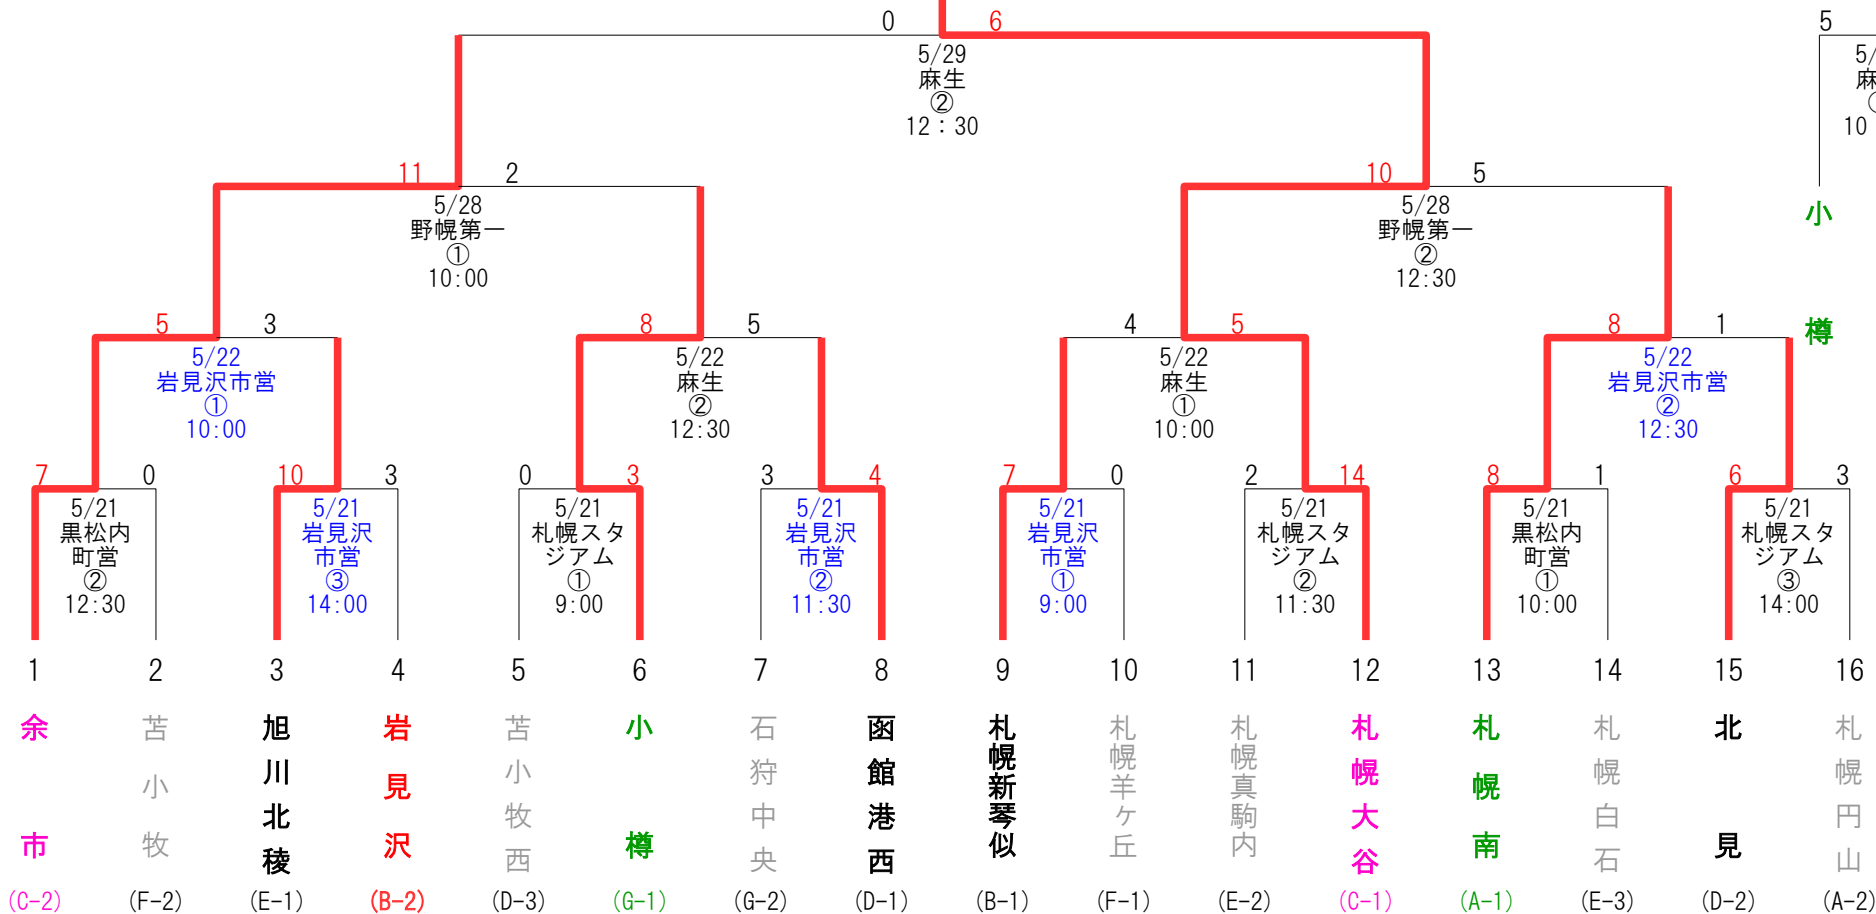

第24回春季全道大会 兼 第18回ミスノ旗争奪春季全道大会 決勝トーナメント

札幌スタジアム：札幌スタジアム
 岩見沢市営：岩見沢市営球場
 麻生：札幌麻生球場
 野幌第一：道立野幌総合運動公園 第1 球場
 黒松内町営：黒松内町営野球場

優勝：札幌大谷 林和夫旗杯
 準優勝：余市南 東日本大会
 第3位：札幌 東日本大会
 第4位：小樽 東アジア大会

札幌大谷

札幌南

試合開始予定時刻
 2試合の場合：①第1試合 10:00～ ②第2試合 12:30～
 3試合の場合：①第1試合 9:00～ ②第2試合 11:30～ ③第3試合 14:00～
 4試合の場合：①第1試合 8:00～ ②第2試合 10:30～ ③第3試合 13:00～ ④第4試合 15:30～

※青地は球場設営作業があります。