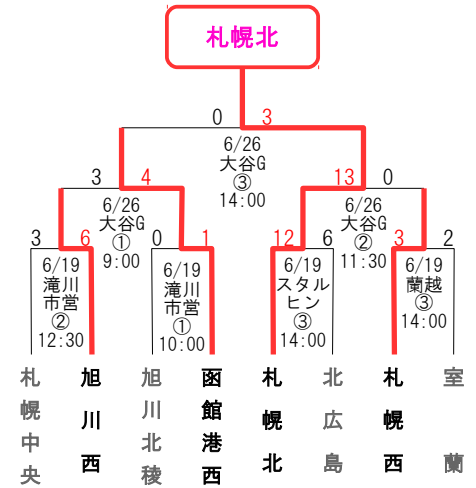

試合開始予定時刻

2試合の場合

- ①第1試合 10:00~
- ②第2試合 12:30~

3試合の場合

- ①第1試合 9:00~
- ②第2試合 11:30~
- ③第3試合 14:00~

4試合の場合

- ①第1試合 8:00~
- ②第2試合 10:30~
- ③第3試合 13:00~
- ④第4試合 15:30~

3位決定戦

札幌新琴似
小樽

第44回 日本選手権北海道大会 兼 第27回 道新スポーツ杯夏季全道大会

- 日本選手権 【札幌大谷】 【余市】
- 林和夫旗杯 【小樽】 【札幌新琴似】 【札幌南】
- 東日本大会 【恵庭】 【札幌豊平東】 【岩見沢】 【札幌北】
- 東アジア大会 【函館港西】 【札幌西】
- 北広島 【札幌中央】

札幌大谷

順位決定戦 (5~8位)

順位決定戦 (9~11位)

- 35 余市 (第2シード)
- 34 函館北
- 33 札幌真駒内
- 32 札幌中央
- 31 苫小牧
- 30 札幌豊平東
- 29 札幌東
- 28 旭川西
- 27 とがち帯広
- 26 旭川北稜
- 25 空知滝川
- 24 札幌新琴似
- 23 札幌白石
- 22 函館港西
- 21 釧路
- 20 日高
- 19 札幌南 (第3シード)
- 18 小樽 (第4シード)
- 17 千歳
- 16 洞爺湖
- 15 函館東
- 14 札幌北
- 13 留萌
- 12 岩見沢
- 11 北広島
- 10 苫小牧西
- 9 北見
- 8 札幌西
- 7 恵庭
- 6 札幌円山
- 5 室蘭
- 4 大空
- 3 札幌羊ヶ丘
- 2 石狩中央
- 1 札幌大谷 (第1シード)