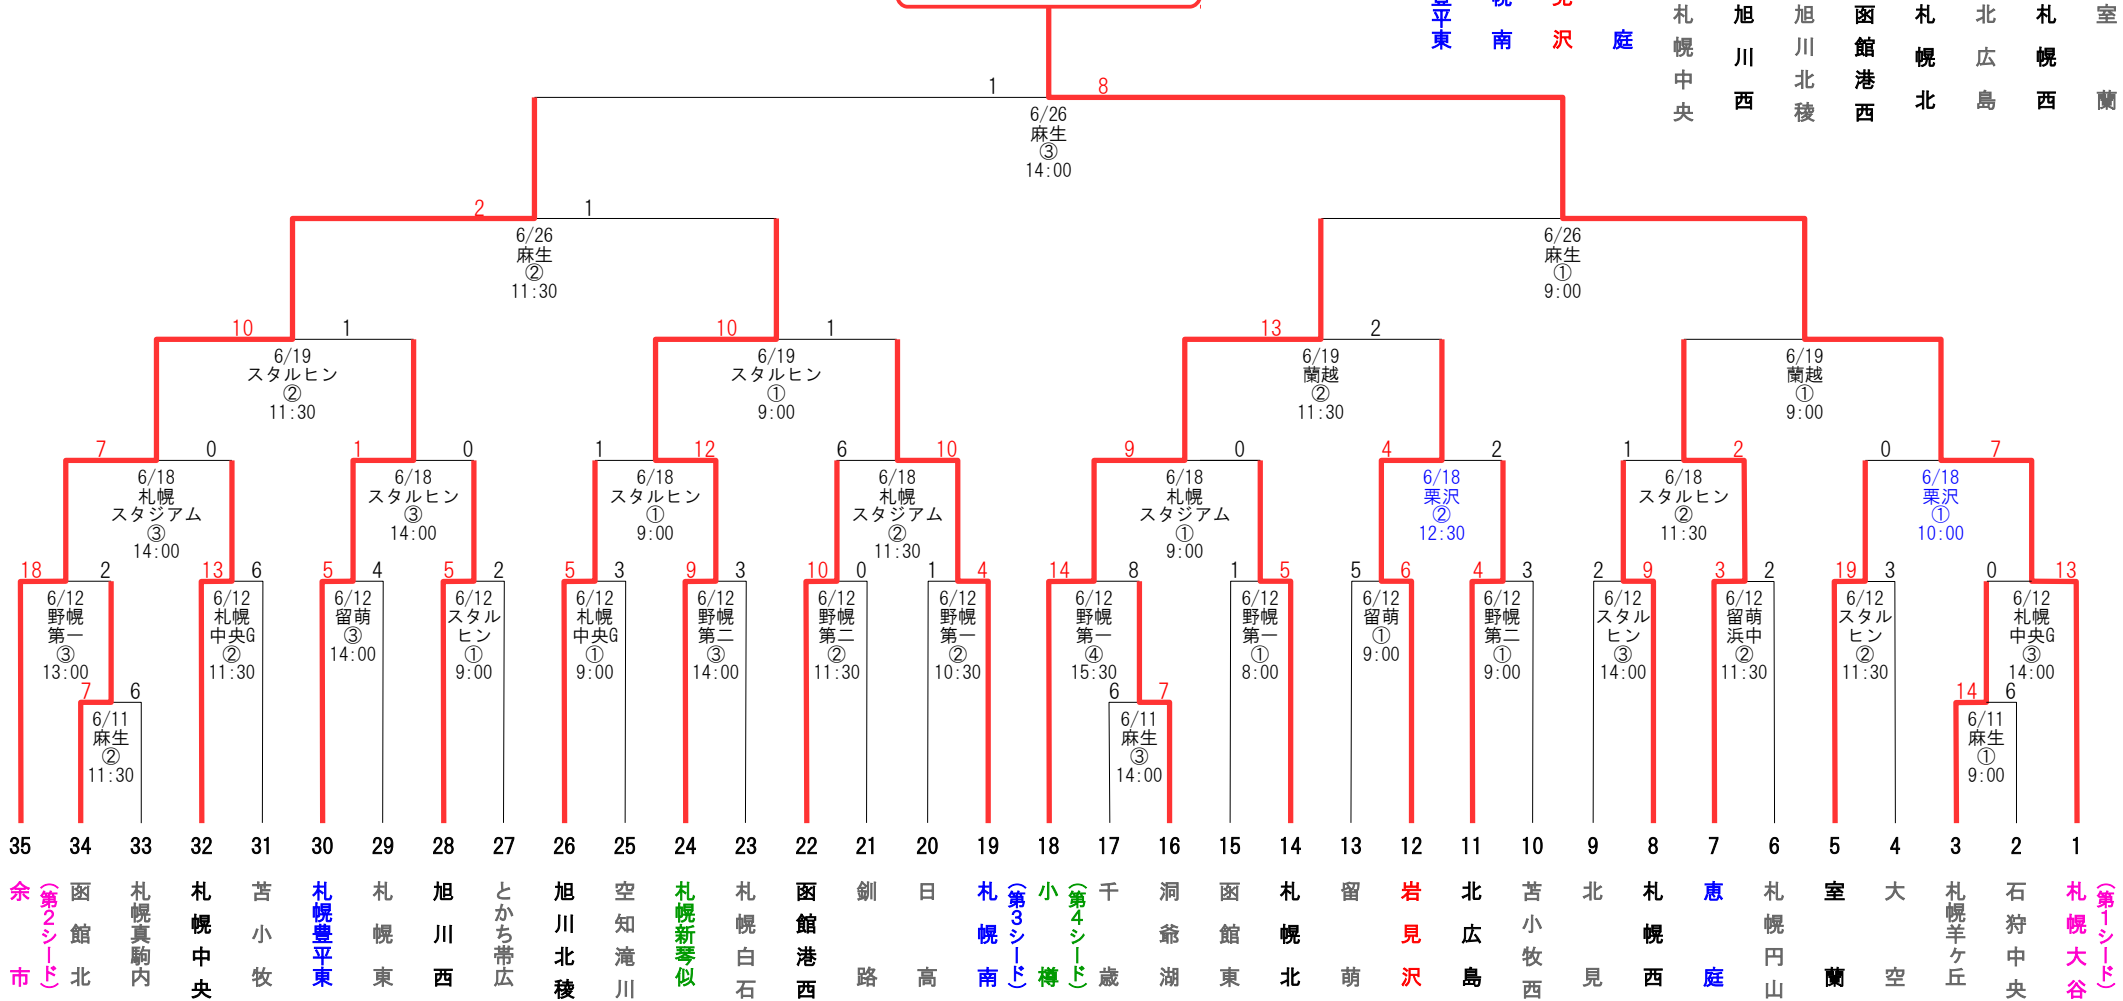

試合開始予定時刻

2試合の場合

- ①第1試合 10:00~
- ②第2試合 12:30~

3試合の場合

- ①第1試合 9:00~
- ②第2試合 11:30~
- ③第3試合 14:00~

4試合の場合

- ①第1試合 8:00~
- ②第2試合 10:30~
- ③第3試合 13:00~
- ④第4試合 15:30~

3位決定戦

札幌新琴似
小樽

第44回 日本選手権北海道大会 兼 第27回 道新スポーツ杯夏季全道大会

- 日本選手権 【札幌大谷】 【余市】
- 林和夫旗杯 【小樽】 【札幌新琴似】 【札幌南】
- 東日本大会 【恵庭】 【札幌豊平東】 【岩見沢】 【札幌北】
- 東アジア大会 【函館港西】 【札幌西】
- 北広島 【札幌中央】

札幌大谷

順位決定戦 (5~8位)

順位決定戦 (9~11位)

- 35 余市 (第2シード)
- 34 函館北
- 33 札幌真駒内
- 32 札幌中央
- 31 苫小牧
- 30 札幌豊平東
- 29 札幌東
- 28 旭川西
- 27 とがち帯広
- 26 旭川北稜
- 25 空知滝川
- 24 札幌新琴似
- 23 札幌白石
- 22 函館港西
- 21 釧路
- 20 日高
- 19 札幌南 (第3シード)
- 18 小樽 (第4シード)
- 17 千歳
- 16 洞爺湖
- 15 函館東
- 14 札幌北
- 13 留萌
- 12 岩見沢
- 11 北広島
- 10 苫小牧西
- 9 北見
- 8 札幌西
- 7 恵庭
- 6 札幌円山
- 5 室蘭
- 4 大空
- 3 札幌羊ヶ丘
- 2 石狩中央
- 1 札幌大谷 (第1シード)