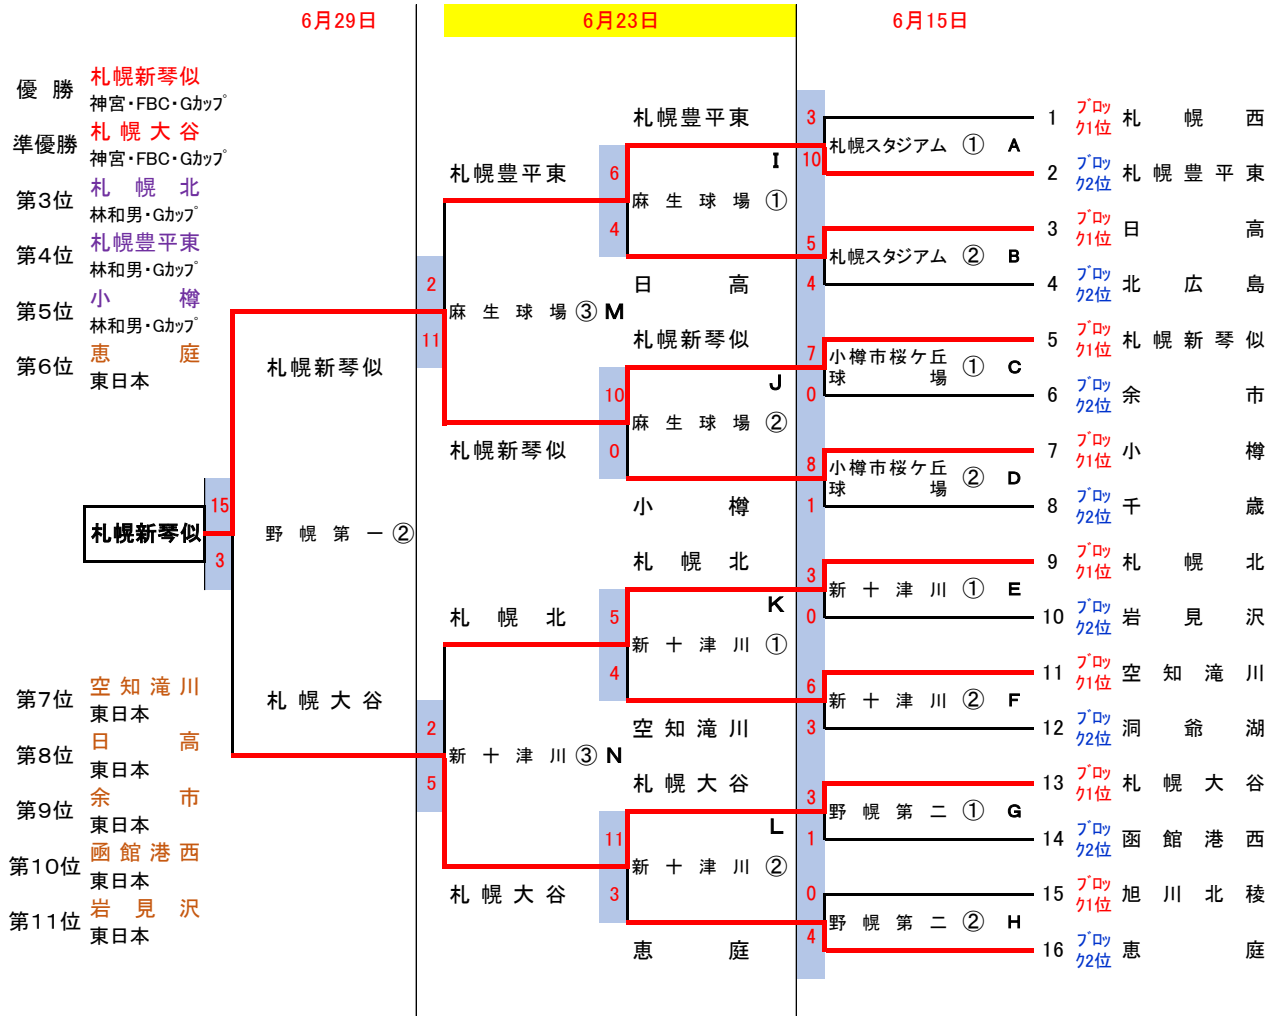

# 2019年 第47回日本選手権兼第30回道新スポーツ杯全道大会 決勝トーナメント

### 順位決定戦 (3~4位)

### 試合開始予定時刻

□ 1日3試合の場合	第1試合	9:00
	第2試合	11:30
	第3試合	14:00
□ 1日2試合の場合	第1試合	10:00
	第2試合	12:30

### ベンチサイド

□若い番号が1塁側ベンチ

※5位以下の順位決定戦が行われなくなりましたので、従前通り優勝チームに準々決勝で敗退したチームが5位、以下、準優勝チームに敗退したチームが6位、3位チームに敗退したチームが7位、4位チームに敗退したチームが8位、1回戦で優勝チームに敗退したチームが9位、準優勝チームに敗退したチームが10位、3位チームに敗退したチームが11位と続きます。